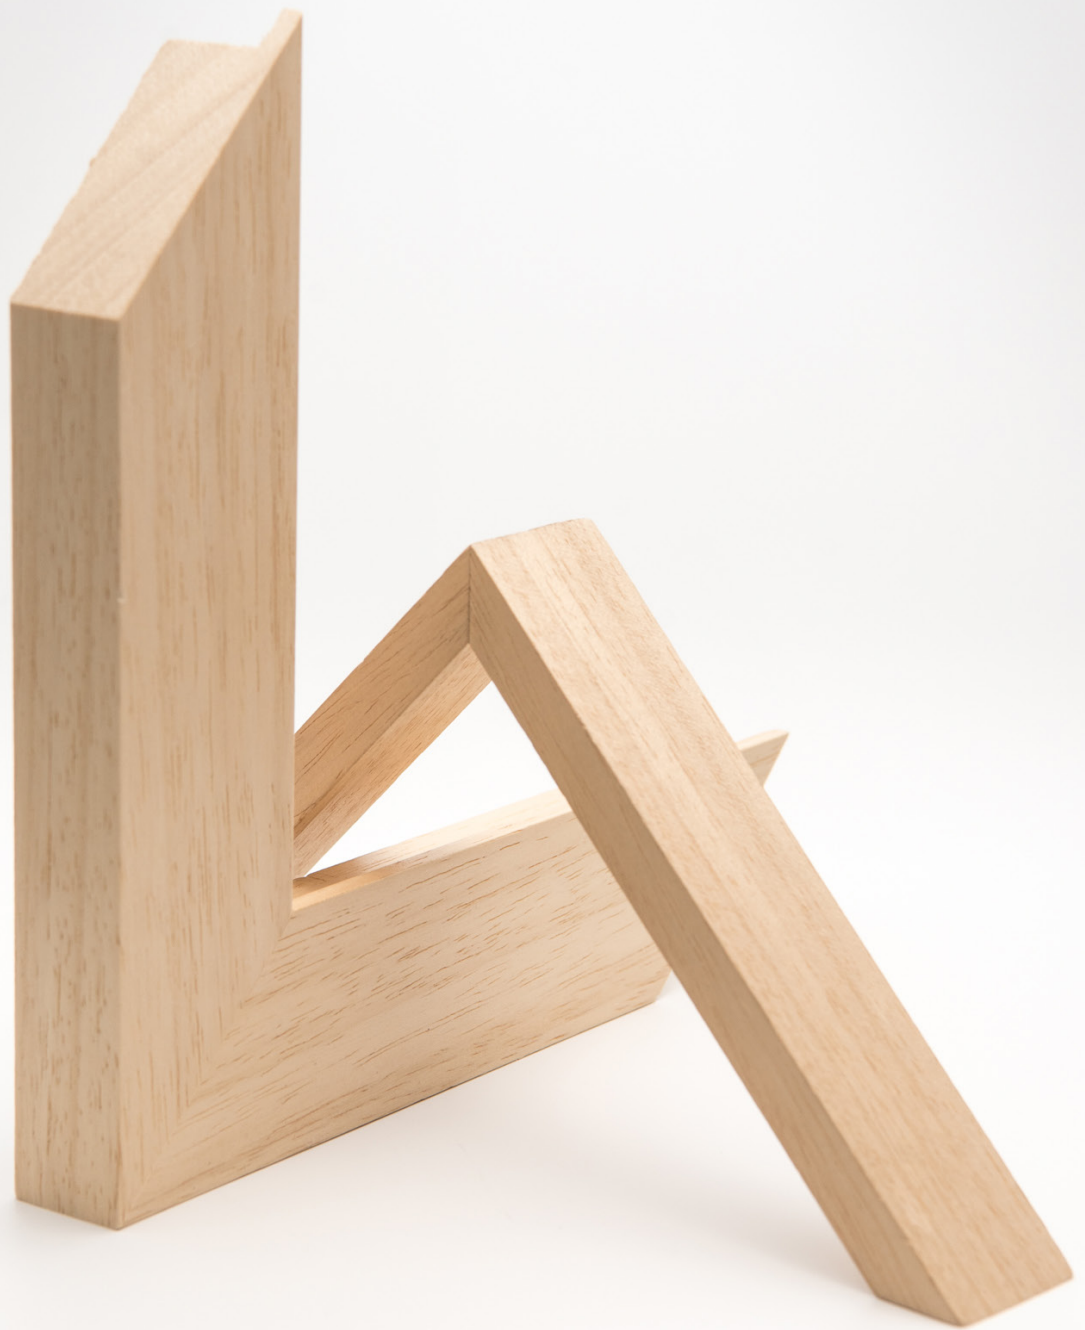

BILDERRAHMEN NACH MASS

**Professionelle
Bilderrahmen
mit Passepartout und Glas
zum besten Preis.**

**Für Fragen und
Bestellungen
stehen wir gerne
zur Verfügung:
zuebu.frame@gmail.com**

44 x 24 mm & 14 x 30 mm Natur Holzrahmen, eckig

Die Rahmen des Katalogs unterstreichen das Erscheinungsbild der Kunstwerke. Sie können in hoher Qualität verkauft oder ausgestellt werden.

Erhältlich mit säurefreiem Passepartout, Kaschierung, mit Normal-, Antirefektiv-, oder Museumsglas (0 oder 99 % UV-Schutz).