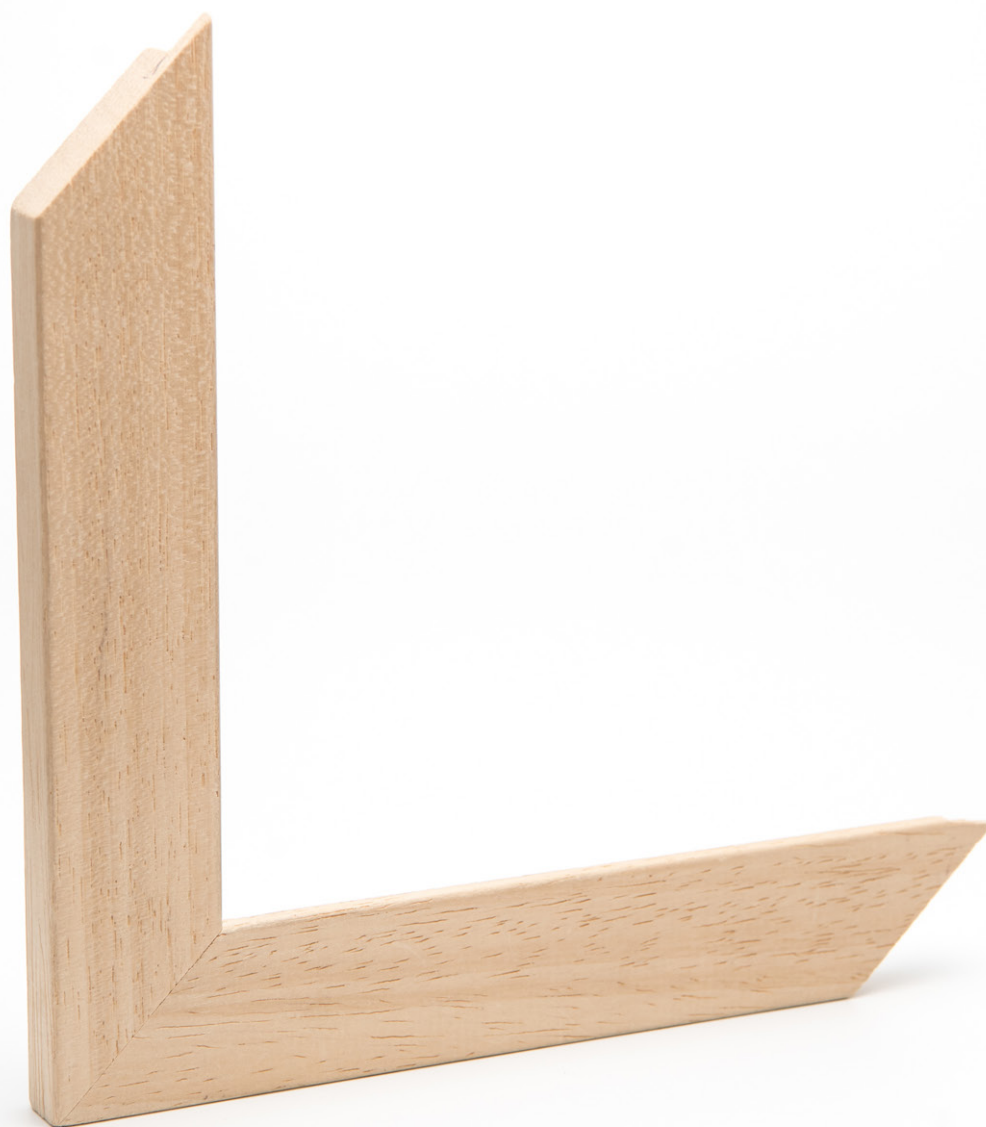

14 x 30 mm Natur Holzrahmen, eckig

44 x 24 mm Natur Holzrahmen, eckig