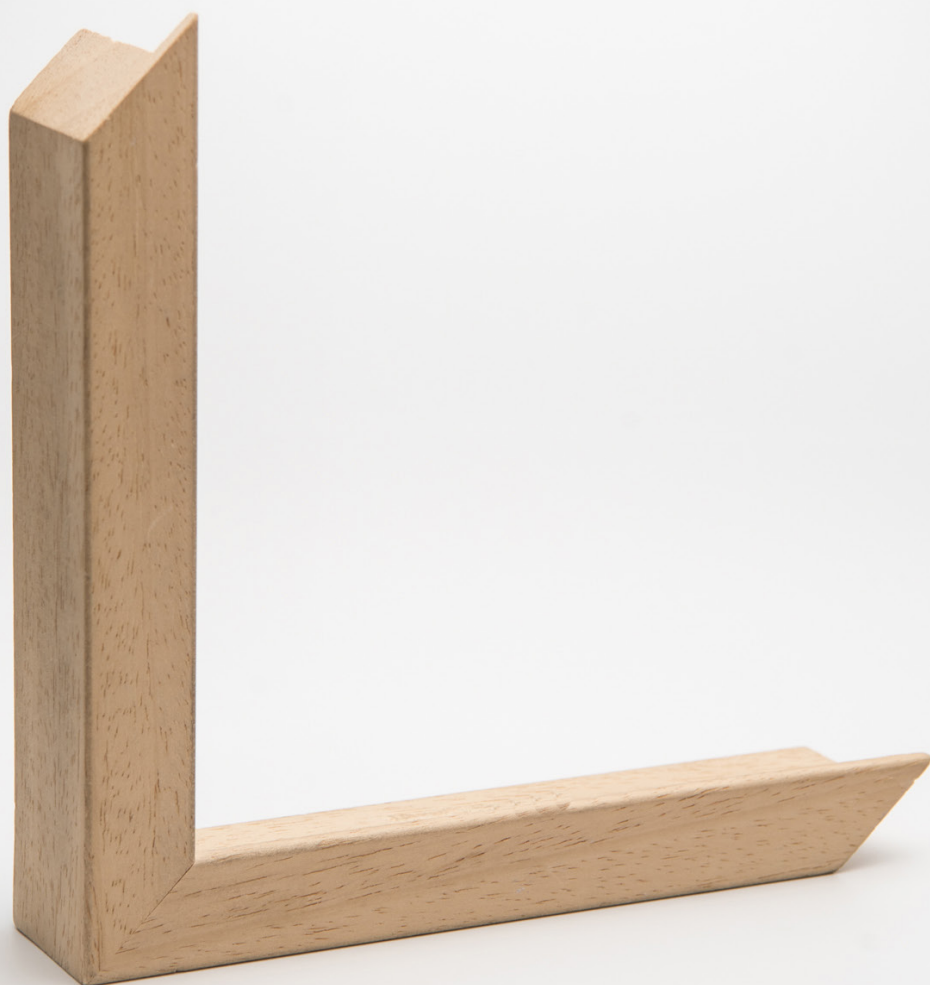

Die Rahmen des Katalogs unterstreichen das Erscheinungsbild der Kunstwerke. Sie können in hoher Qualität verkauft oder ausgestellt werden.

Erhältlich mit säurefreiem Passepartout, Kaschierung, mit Normal-, Antirefektiv-, oder Museumsglas (0 oder 99 % UV-Schutz).

**Um eine Bestellung aufzugeben, ein Angebot anzufordern oder, wenn Sie Fragen haben, nehmen Sie bitte Kontakt mit uns auf:
zuebu.frame@gmail.com**

14 x 30 mm Natur Holzrahmen, eckig

44 x 24 mm Natur Holzrahmen, eckig

44 x 24 mm & 14 x 30 mm Natur Holzrahmen, eckig

20 x 20 mm Natur Holzrahmen, eckig

20 x 30 mm Natur Holzrahmen, eckig

20 x 30 mm Holzrahmen Schwarz, Weiss, Natur, eckig

20 x 30 mm Holzrahmen, Weiss, eckig