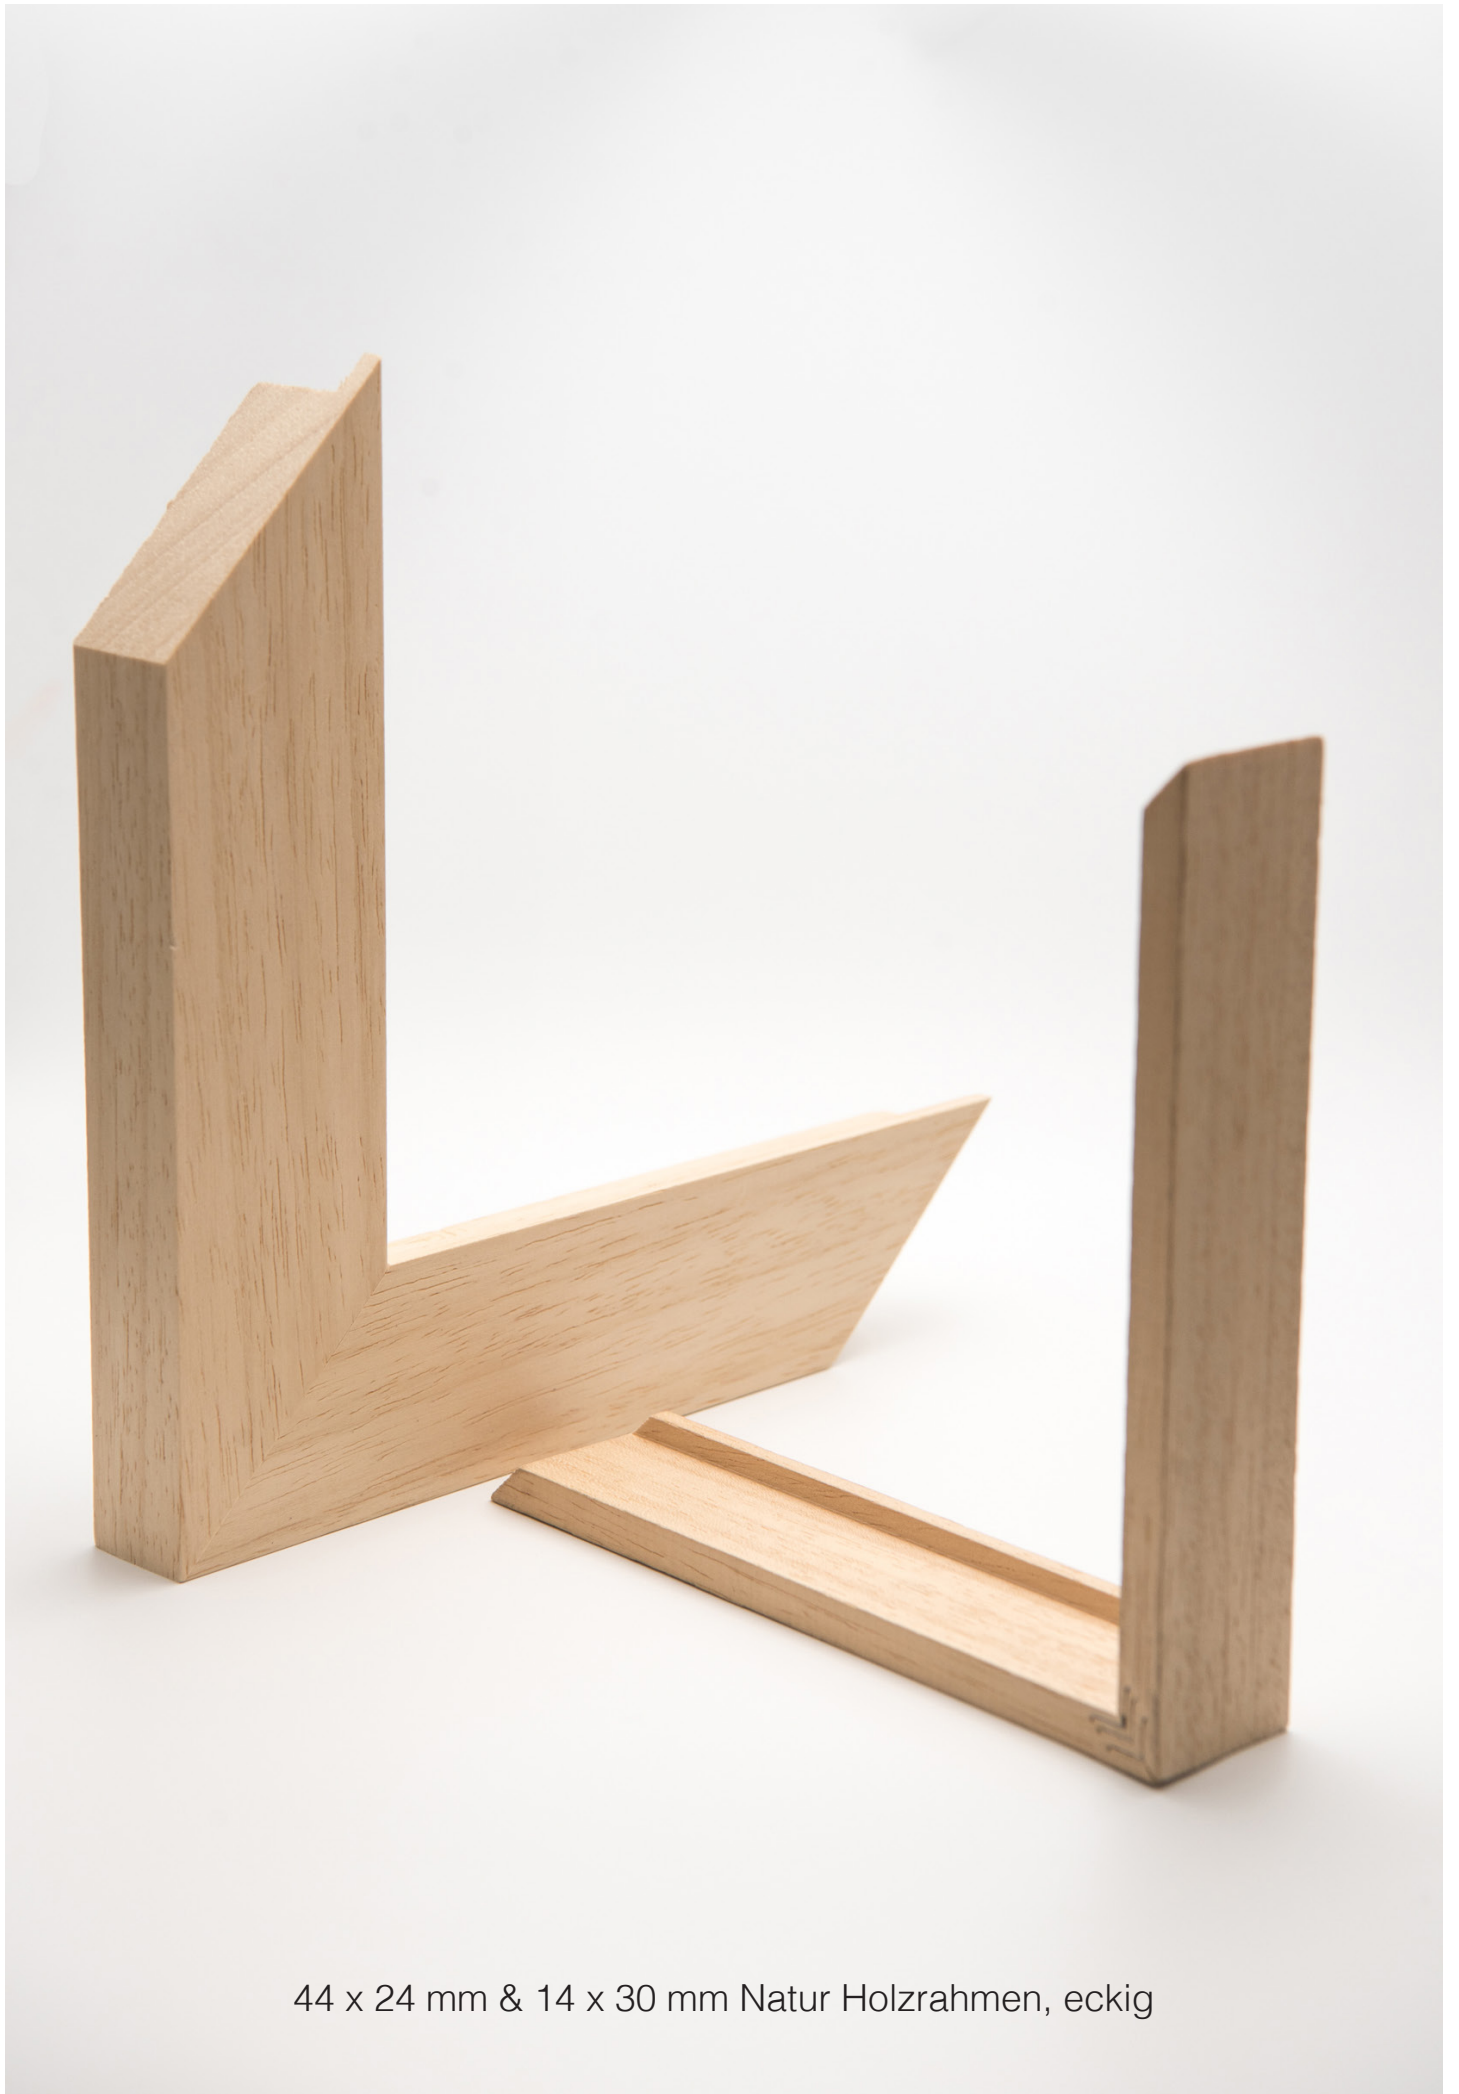

BILDERRAHMEN NACH MASS

**Professionelle
Bilderrahmen
mit Passepartout und Glas
zum besten Preis.**

**Für Fragen und
Bestellungen
stehen wir gerne
zur Verfügung:
zuebu.frame@gmail.com**

44 x 24 mm & 14 x 30 mm Natur Holzrahmen, eckig

Die Rahmen des Katalogs unterstreichen das Erscheinungsbild der Kunstwerke. Sie können in hoher Qualität verkauft oder ausgestellt werden.

Erhältlich mit säurefreiem Passepartout, Kaschierung, mit Normal-, Antirefektiv-, oder Museumsglas (0 oder 99 % UV-Schutz).

44 x 24 mm & 14 x 30 mm Natur Holzrahmen, eckig

20 x 20 mm Natur Holzrahmen, eckig

20 x 30 mm Natur Holzrahmen, eckig

20 x 30 mm Holzrahmen Schwarz, Weiss, Natur, eckig

20 x 30 mm Holzrahmen, Weiss, eckig

20 x 30 mm Holzrahmen, Schwarz, eckig

14 x 12 mm Natur Holzrahmen, abgerundet

23 x 12 mm Natur Holzrahmen, abgerundet

37 x 15 mm Natur Holzrahmen, gerippt

37 x 15 mm, 14 x 12 mm, 23 x 12 mm Natur Holzrahmen, abgerundet